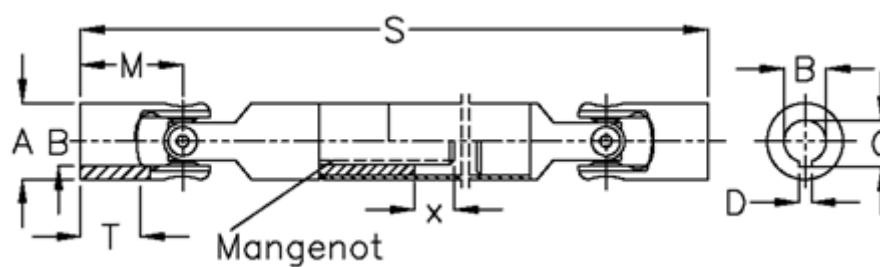

Varenummer: 076251031

Beskrivelse: Krydsled med udtræk 0.625.103.001
S=198 X=25 Boring 16H7 m/not, nåleleje

Mål

A	= 25	T = 22
B H7	= 16	x = 25
C	= 18.3	
D	= 5	
M	= 37	
Mangenot	= 6x11x14	
MD max. Nm	= 20	
s	= 198	